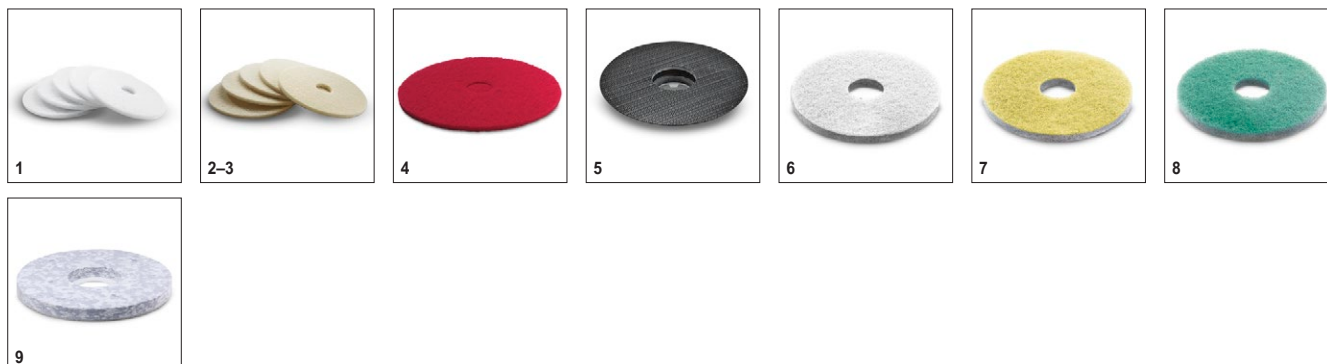

BDP 43/450 C Adv 1.291-225.0

KÄRCHER

		№ для заказа	Жесткость/ тип щетки	Диаметр	Цвет	Количе- ство	Цена	Описание	
Пады									
Пады	1	6.369-469.0	очень мягкий	432 мм	белый	5 шт.		5 белых падов для полировки, очень мягкие, неабразивные, диаметром 432 мм. Для полировки полов.	☐
Пады, бежевые, 432 мм	2	6.371-149.0	мягкий	432 мм	беже- вый/ нату- ральный	5 шт.		С натуральной щетиной, для полировки. Хорошо удаляют следы каблук.	☐
Пады	3	6.371-081.0	мягкий	432 мм	беже- вый	5 шт.		Мягкий, низкой абразивности, для полировки полов.	☐
	4	6.369-470.0	средне мягкий	432 мм	красный	5 шт.		5 красных падов средней мягкости диаметром 432 мм. Для уборки и химической чистки любых полов.	☐
Приводной диск для падов									
Падодержатели	5	6.369-901.0		430 мм		1 шт.		Приводной диск для уборки при помощи пада, для машин с частотой вращения до 500 об/мин и переключением скоростей. Диаметр 430 мм. С панелью с зацепками, быстродействующей муфтой и центрирующим замком.	☐
Алмазные пады									
Алмазные пады	6	6.371-256.0	толстый	432 мм	белый	5 шт.		Белые алмазные пады (грубозернистые) диаметром 432 мм для предварительной очистки и улучшения внешнего вида. Удаляют небольшие царапины, придают шелковисто-матовый блеск.	☐
	7	6.371-257.0	средний	432 мм	желтый	5 шт.		Желтые алмазные пады (средней зернистости) диаметром 432 мм для предварительной очистки и улучшения внешнего вида. Удаляют мелкие царапины, повышают блеск.	☐
	8	6.371-238.0	тонкий	432 мм	зеленый	5 шт.		Зеленые алмазные пады (тонкозернистые) диаметром 432 мм. Для глянцевой полировки напольных покрытий с защитными слоями и быстрой полировки террасцо и природного камня.	☐
Melaminpads									
Меламиновые пады	9	6.371-023.0		432 мм	сер. / бел.	2 шт.		Комплект меламиновых падов, диаметром 432 мм, для использования с нашими однодисковыми уборочными машинами с рабочей шириной 43 см и поломойно-всасывающими машинами с щеточной головкой D 43. Для чистки поверхностей с микропористой структурой.	☐

☐ Доступные аксессуары.